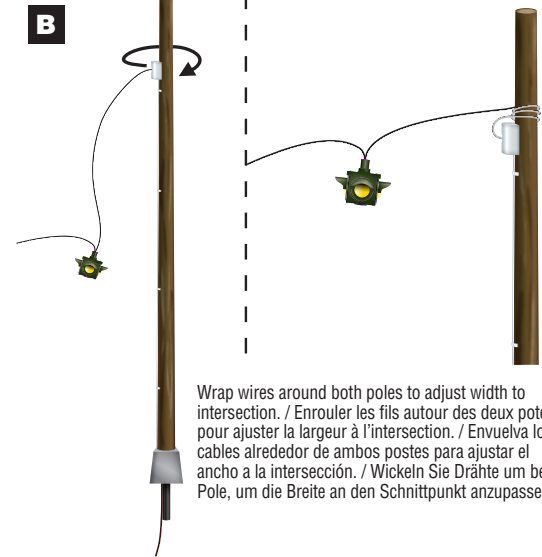

JUST PLUG® LIGHTING SYSTEM

N SCALE SUSPENDED FLASHING TRAFFIC LIGHTS JP5636

INSTRUCTIONS / INSTRUCTIONS / INSTRUCCIONES / ANWEISUNGEN

PLACEMENT / POSITIONNEMENT / COLOCACIÓN / PLATZIERUNG

Test fit and make placement marks. / Testez l'ajustement et faites des marques de placement. / Pruebe el ajuste y haga marcas de colocación. / Testen Sie die Passform und machen Sie Platzierung Markierungen.

INSTALL / INSTALLER / INSTALAR / INSTALLIEREN

Conforms to Health Requirements of ASTM D4236

CAUTION: Do not look directly into LED lights when in operation. / **ATTENTION :** Ne pas regarder directement dans les lumières LED en fonctionnement. / **PRECAUCIÓN:** No mire directamente a las luces LED cuando está en funcionamiento. / **VORSICHT:** Schauen Sie nicht direkt in die aufleuchtende LEDs.