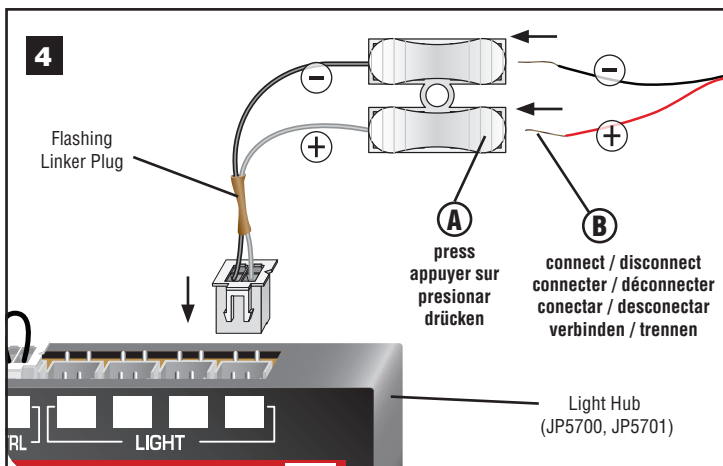

JUST PLUG® LIGHTING SYSTEM

N SCALE SUSPENDED FLASHING TRAFFIC LIGHTS JP5636

INSTRUCTIONS / INSTRUCTIONS / INSTRUCCIONES / ANWEISUNGEN

PLACEMENT / POSITIONNEMENT / COLOCACIÓN / PLATZIERUNG

Test fit and make placement marks. / Testez l'ajustement et faites des marques de placement. / Pruebe el ajuste y haga marcas de colocación. / Testen Sie die Passform und machen Sie Platzierung Markierungen.

INSTALL / INSTALLER / INSTALAR / INSTALLIEREN

Conforms to Health Requirements of ASTM D4236

CAUTION: Do not look directly into LED lights when in operation. / **ATTENTION :** Ne pas regarder directement dans les lumières LED en fonctionnement. / **PRECAUCIÓN:** No mire directamente a las luces LED cuando está en funcionamiento. / **VORSICHT:** Schauen Sie nicht direkt in die aufleuchtende LEDs.