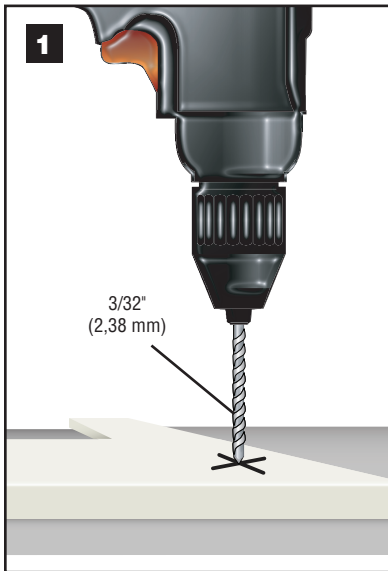

JUST PLUG® LIGHTING SYSTEM

N SCALE SUSPENDED FLASHING TRAFFIC LIGHTS JP5636

INSTRUCTIONS / INSTRUCTIONS / INSTRUCCIONES / ANWEISUNGEN

PLACEMENT / POSITIONNEMENT / COLOCACIÓN / PLATZIERUNG

Test fit and make placement marks. / Testez l'ajustement et faites des marques de placement. / Pruebe el ajuste y haga marcas de colocación. / Testen Sie die Passform und machen Sie Platzierung Markierungen.

INSTALL / INSTALLER / INSTALAR / INSTALLIEREN

Conforms to Health Requirements of ASTM D4236

CAUTION: Do not look directly into LED lights when in operation. / **ATTENTION :** Ne pas regarder directement dans les lumières LED en fonctionnement. / **PRECAUCIÓN:** No mire directamente a las luces LED cuando está en funcionamiento. / **VORSICHT:** Schauen Sie nicht direkt in die aufleuchtende LEDs.