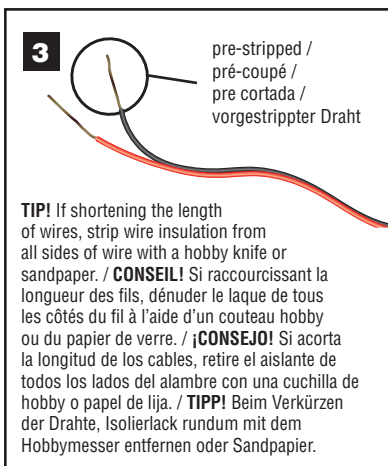

JUST PLUG® LIGHTING SYSTEM

N SCALE SUSPENDED FLASHING TRAFFIC LIGHTS JP5636

INSTRUCTIONS / INSTRUCTIONS / INSTRUCCIONES / ANWEISUNGEN

PLACEMENT / POSITIONNEMENT / COLOCACIÓN / PLATZIERUNG

Test fit and make placement marks. / Testez l'ajustement et faites des marques de placement. / Pruebe el ajuste y haga marcas de colocación. / Testen Sie die Passform und machen Sie Platzierung Markierungen.

INSTALL / INSTALLER / INSTALAR / INSTALLIEREN

Conforms to Health Requirements of ASTM D4236

CAUTION: Do not look directly into LED lights when in operation. / **ATTENTION :** Ne pas regarder directement dans les lumières LED en fonctionnement. / **PRECAUCIÓN:** No mire directamente a las luces LED cuando está en funcionamiento. / **VORSICHT:** Schauen Sie nicht direkt in die aufleuchtende LEDs.