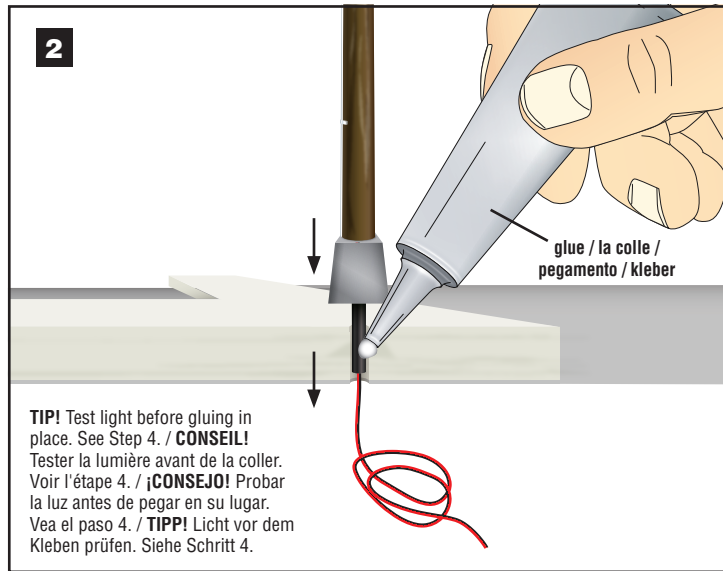

JUST PLUG® LIGHTING SYSTEM

N SCALE SUSPENDED FLASHING TRAFFIC LIGHTS JP5636

INSTRUCTIONS / INSTRUCTIONS / INSTRUCCIONES / ANWEISUNGEN

PLACEMENT / POSITIONNEMENT / COLOCACIÓN / PLATZIERUNG

Test fit and make placement marks. / Testez l'ajustement et faites des marques de placement. / Pruebe el ajuste y haga marcas de colocación. / Testen Sie die Passform und machen Sie Platzierung Markierungen.

INSTALL / INSTALLER / INSTALAR / INSTALLIEREN

Conforms to Health Requirements of ASTM D4236

CAUTION: Do not look directly into LED lights when in operation. / **ATTENTION :** Ne pas regarder directement dans les lumières LED en fonctionnement. / **PRECAUCIÓN:** No mire directamente a las luces LED cuando está en funcionamiento. / **VORSICHT:** Schauen Sie nicht direkt in die aufleuchtende LEDs.