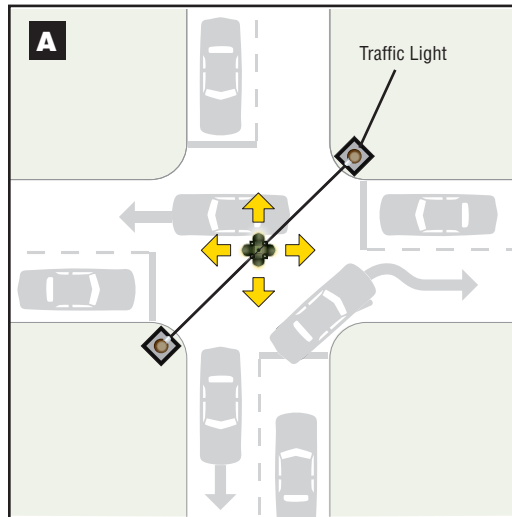

JUST PLUG® LIGHTING SYSTEM

N SCALE SUSPENDED FLASHING TRAFFIC LIGHTS JP5636

INSTRUCTIONS / INSTRUCTIONS / INSTRUCCIONES / ANWEISUNGEN

PLACEMENT / POSITIONNEMENT / COLOCACIÓN / PLATZIERUNG

Test fit and make placement marks. / Testez l'ajustement et faites des marques de placement. / Pruebe el ajuste y haga marcas de colocación. / Testen Sie die Passform und machen Sie Platzierung Markierungen.